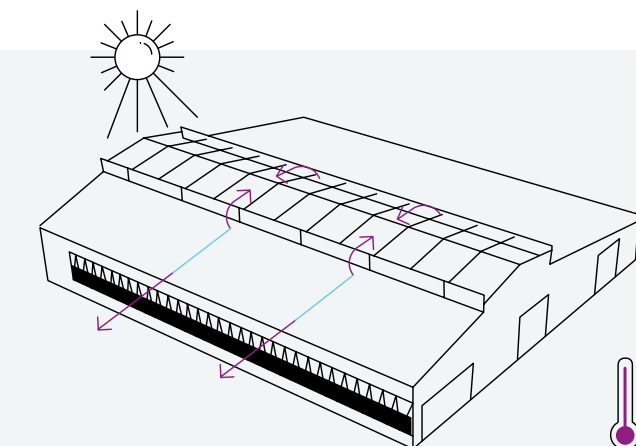

- Boční svinovací plachty jsou otevřené.
- Ventilátory fungují = zchlazují vzduch ve stáji a zároveň snižují množství čpavku a oxidu uhličitého ve stáji.
- Cílem je snížit tepelný stres u krav.