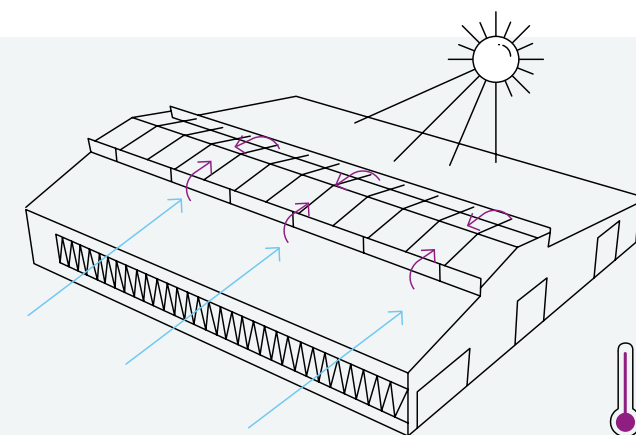

Boční svinovací plachty mají mnoho výhod. Jsou to velmi účinný a nákladově nenáročný způsob větrání vaší stáje.

Plachty představují energeticky úsporné a pasivní řešení pro udržení příjemné teploty ve stáji.

Výška otvírání může být až 425 cm a plachty jsou ovládané automaticky (elektricky) nebo manuálně (ruční klikou). Jsou vyrobeny z tkaného PVC materiálu s možností vlastní volby barvy, hmotností látky a propustností světla. Materiál zajišťuje snadné svařování plachet.

PŘEDEJDĚTE TEPELNÉMU STRESU.

TEPELNÝ STRES

Namísto přežvykávání se krávy stávají ospalými, méně žerou a hůře dýchají. Pokud teplota stoupne z 20 °C na 30 °C, krávy přijmou minimálně o 1,5 kg méně krmiva a denně vyprodukují o 3 až 5 kg méně mléka.

JAK FUNGUJE ERSTA

- Čidla a senzory automaticky ovládají boční plachty a ventilátory.
- Pokud je teplota venku nižší než ve stáji, ventilátory nasávají vnější vzduch a vhání ho do stáje = zchlazení vzduchu přes světlík a zároveň snížení množství čpavku a oxidu uhličitého ve stáji.