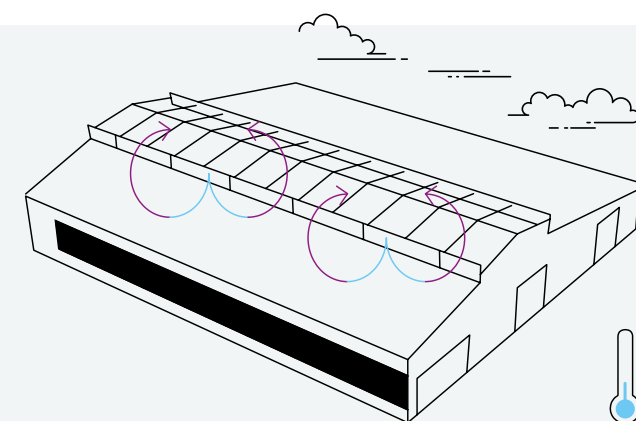

## JAK FUNGUJE ERSTA

- Čidla a senzory automaticky ovládají boční plachty a ventilátory.
- Pokud je teplota venku nižší než ve stáji, ventilátory nasávají vnější vzduch a vhání ho do stáje = zchlazení vzduchu přes světlík a zároveň snížení množství čpavku a oxidu uhličitého ve stáji.

- Boční svinovací plachty jsou otevřené.
- Ventilátory fungují = zchlazují vzduch ve stáji a zároveň snižují množství čpavku a oxidu uhličitého ve stáji.
- Cílem je snížit tepelný stres u krav.

- V zimě jsou plachty z větší části zavřené, ventilátory fungují = snižujeme množství čpavku a oxidu uhličitého ve stáji.
- Při silném větru se plachty automaticky zavírají pouze ze strany větru nebo jsou zcela uzavřené.